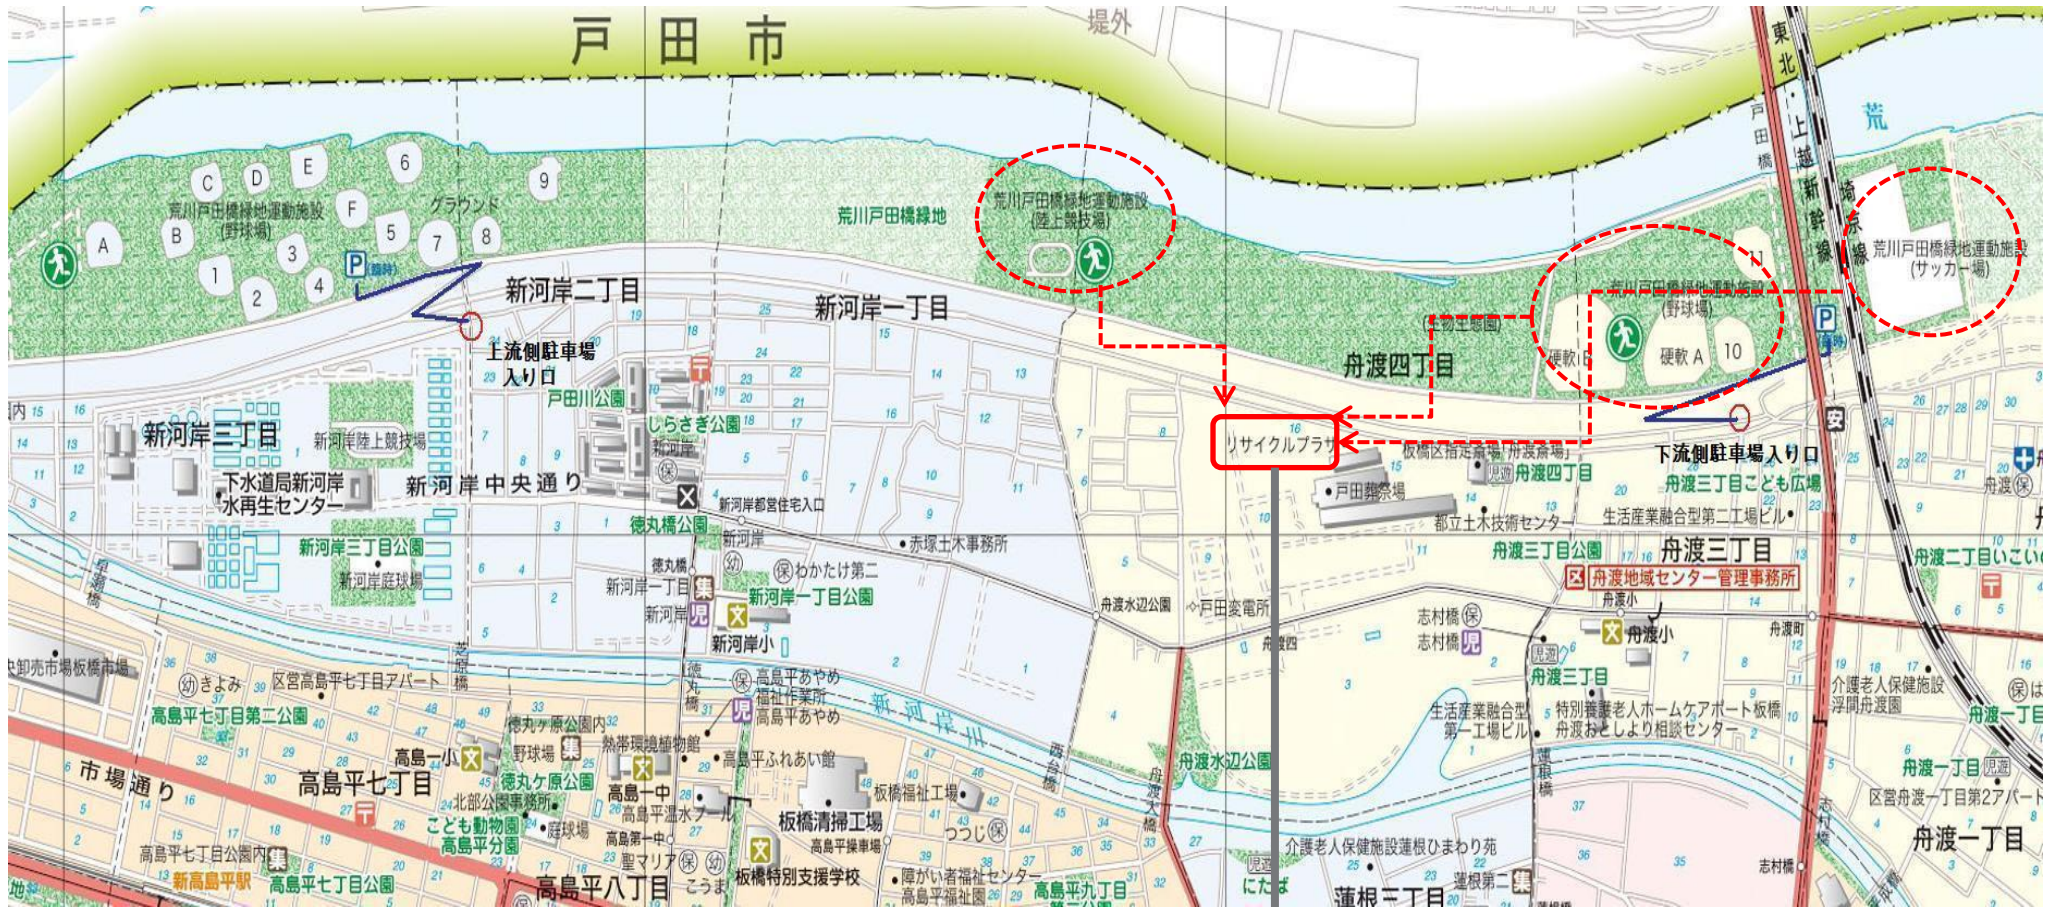

100円/1H

多目的室あります

HP、お電話でお問い合わせください

790円〜

どなたでもご利用いただけます。

板橋区立リサイクルプラザの場所

住所:板橋区舟渡4-16-6
tel 03-3558-5374

トンネルの上にある建物です。上りスロープよりお越しください。風力発電の風車が目印です。